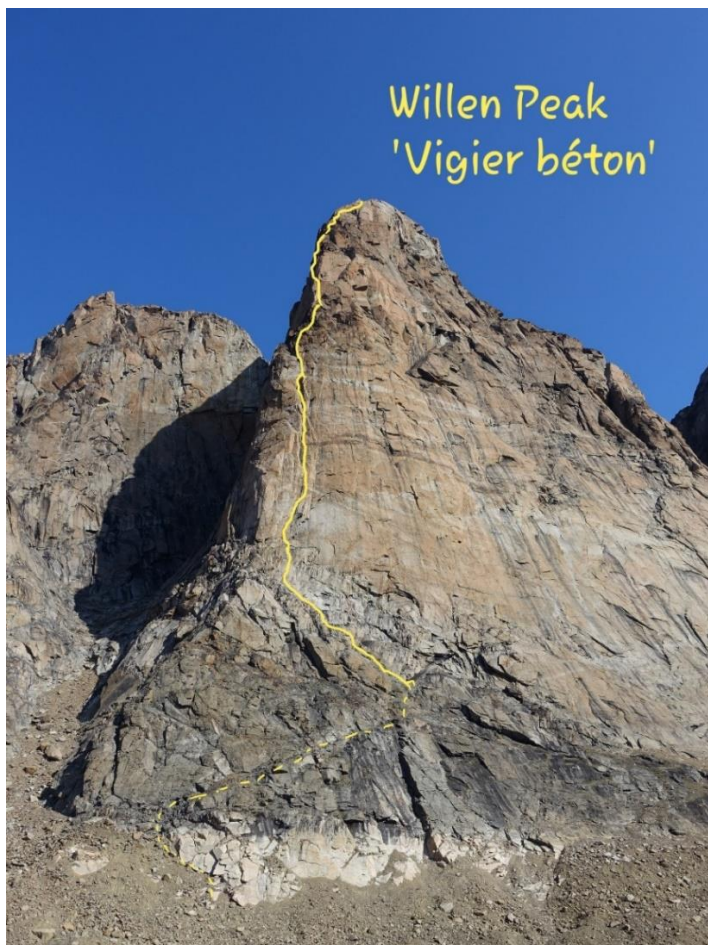

Willen peak, 'Vigier béton', 500m, 6c

- 3.8.2019

- Swiss Alpine Club expedition Team: Denis Burdet (guide)/ Pierre Bétrisey /Johannes Konrad / Louis Jacques / Mathias Ulrich / Sébastien Zurbriggen (Doc)

Repère placé

66.481738°N 65.207708°W

Pilier ~ S 3.8.19
500m
Willen Peak
'Vigier Béton', 6c, 500m
J, D, M, P, L
mat: - 60m ropes
- 2 set Calus # 0,3 - 4
- 1 set macros
- 1 set nuts